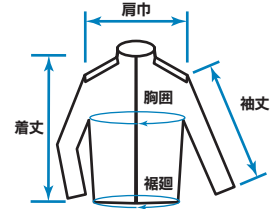

オリーブ

ダークグレー

ファン位置切替式4つ穴仕様

- ◆ ハイバック仕様により、ファンがウェアの高い位置に配置され、背中全体に風を効率的に送り込みます。特に首元や背中汗を素早く乾かし、快適な作業環境を提供します
- ◆ サイドファン仕様は、フォークリフトや重機などに座った際に背もたれに干渉しにくく、長時間の座り作業でも快適性を維持します

新採用した生地 素材が変われば、着心地が変わる。

- ◆ 軽くてストレッチ性のある生地を採用 (ナイロン92%、スパンデックス8%)

カラー: シルバー ネイビー オリーブ

- ◆ 肌に触れる面積が少なくサラサラした肌触りが特徴のシアサッカー生地を採用 (ポリエステル100%)

カラー: シルバー ネイビー オリーブ ダークグレー

STRETCH

シアサッカー生地拡大図

ウェアサイズ表

■ベスト

サイズ	M	L	XL	3L	4L	5L	6L
肩巾	43	45	47	49	51	53	55
胸囲	111	115	119	123	127	131	135
着丈	67	69	71	73	75	77	79
裾廻	110	114	118	122	126	130	134

■半袖

サイズ	M	L	XL	3L	4L	5L	6L
肩巾	43	45	47	49	51	53	55
胸囲	111	115	119	123	127	131	135
着丈	67	69	71	73	75	77	79
裾廻	110	114	118	122	126	130	134
袖丈	24.5	25.0	25.5	26.0	26.5	27.0	27.5

■長袖

サイズ	M	L	XL	3L	4L	5L	6L
肩巾	47	49	51	53	55	56	58
胸囲	113	117	121	125	129	136	140
着丈	67	69	71	73	75	76	78
裾廻	110	114	118	122	126	136	140
袖丈	58	60	62	64	66	66	66

Option

AirRevolution ICE-PACK

仕様

外形寸法：W185mm×H105mm
内容量：200g (1個)

◆ 襟の下にあります内側のポケットに入れてご使用いただけます。内容量は200gなのでひんやり感が長持ちします。

◆ 保冷剤には冷たさが伝わりやすい面と伝わりにくい面があります。体側には伝わりやすい面が来るようにお使いください。

Battery Unit AR-628B

リモコン付き